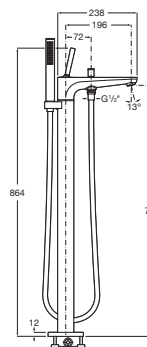

## PALS

Baterie pentru cadă-du montată pe pardoseală, cu divertor automat, du de mână i furtun din PVC satinat(1,75 m), suport du integrat i coloane verticale de alimentare

PRE (FĂRĂ TVA) (FĂRĂ TVA)

**8.284,00 LEI**

## CARACTERISTICI

Derivator: Automat

Filet racord apă: 1/2"

Finisaj: Crom

Locație de aplicare: Cadă

Mounting type: Pe pardoseală

Tip mixer: Cu monocomandă

Evershine